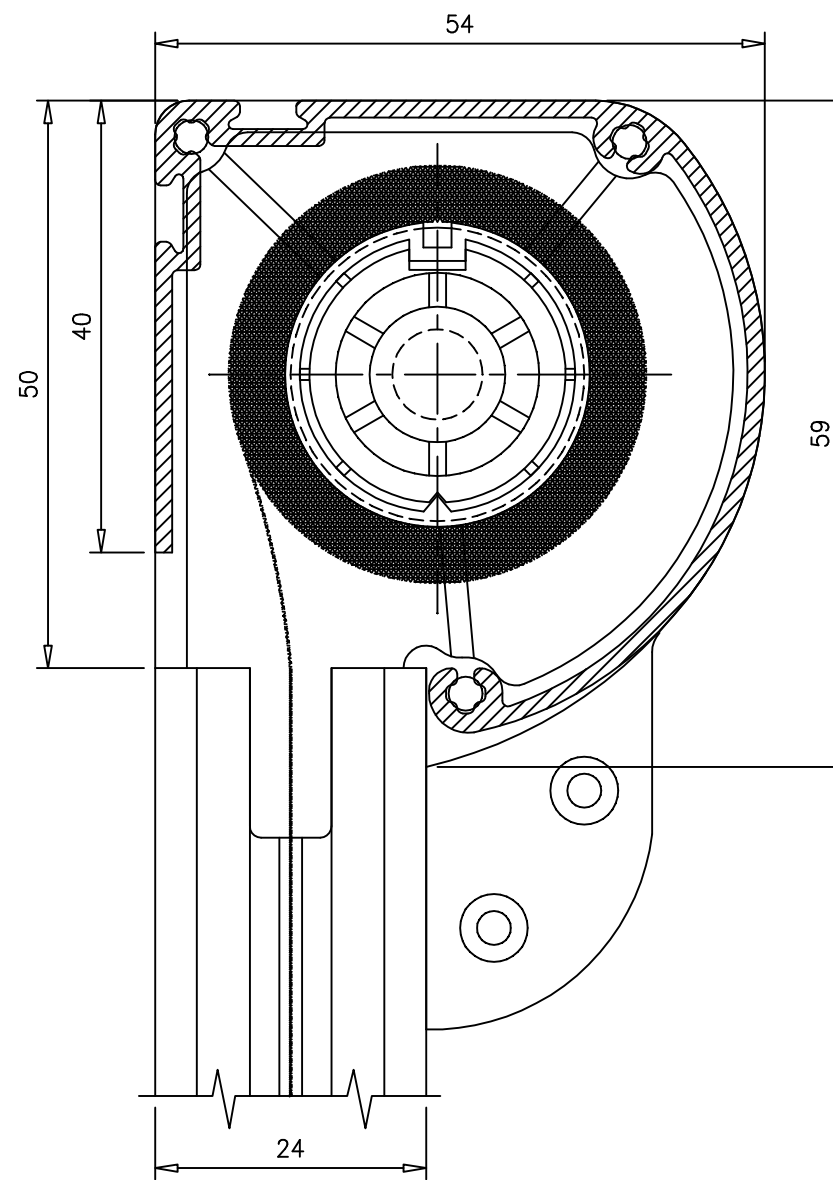

DESPLAZAMIENTO HORIZONTAL

CORTE CAJON 54mm  
ESCALA 1:1

CORTE GUIA LATERAL  
ESCALA 1:1

MOSQUITERO ENROLLABLE  
DESPLAZAMIENTO HORIZONTAL

VISTA GENERAL Y CORTES

ESCALA:	1:1
FECHA:	ENERO 2008
DIBUJO:	E.CORDOBA
REVISO:	E.MIOTTI
PLANO N°:	MR-A-006
REVISION:	B