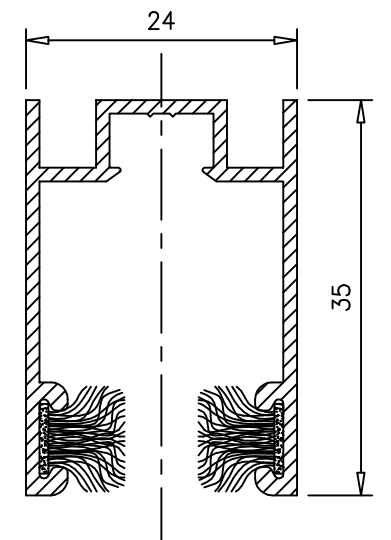

DESPLAZAMIENTO HORIZONTAL

CORTE CAJON 54mm  
ESCALA 1:1

CORTE GUIA LATERAL  
ESCALA 1:1

MOSQUITERO ENROLLABLE  
DESPLAZAMIENTO HORIZONTAL

VISTA GENERAL Y CORTES

ESCALA:	1:1
FECHA:	ENERO 2008
DIBUJO:	E.CORDOBA
REVISO:	E.MIOTTI
PLANO N°:	MR-A-006
REVISION:	B