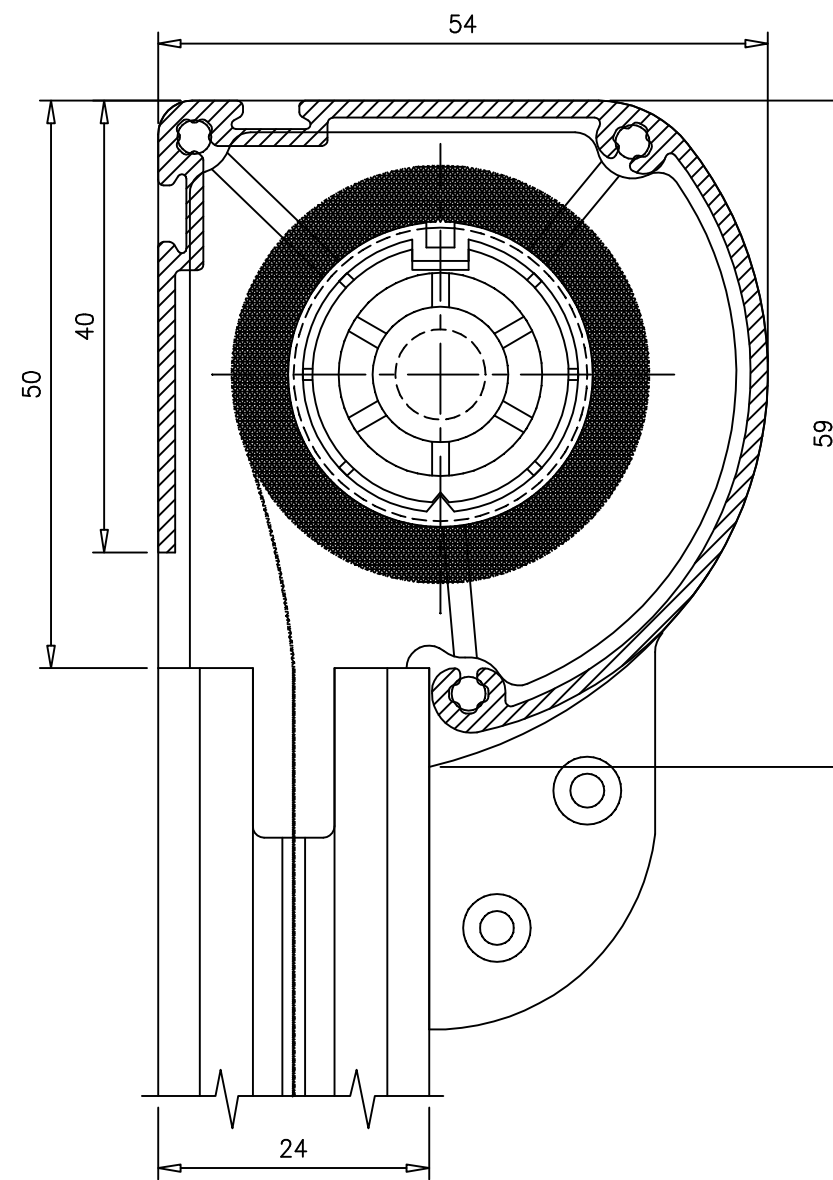

DESPLAZAMIENTO VERTICAL

CORTE CAJON 54mm
ESCALA 1:1

CORTE GUIA LATERAL
ESCALA 1:1

Magic Roll
BLACK OUT, SCREEN Y
MOSQUITEROS ENROLLABLES

CON CAJÓN Y GUÍAS
DESPLAZAMIENTO VERTICAL
VISTA GENERAL Y CORTES

ESCALA:	1:1
FECHA:	ENERO 2008
DIBUJO:	E.CORDOBA
REVISO:	E.MIOTTI
PLANO Nº:	MR-A-005
REVISION:	B