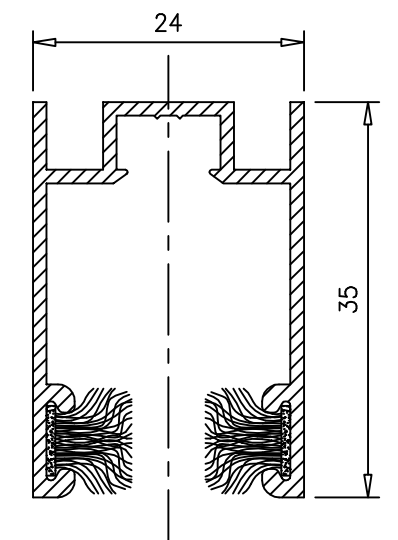

DESPLAZAMIENTO VERTICAL

CORTE CAJON 54mm
ESCALA 1:1

CORTE GUIA LATERAL
ESCALA 1:1

Magic Roll
BLACK OUT, SCREEN Y
MOSQUITEROS ENROLLABLES

CON CAJÓN Y GUÍAS
DESPLAZAMIENTO VERTICAL
VISTA GENERAL Y CORTES

ESCALA:	1:1
FECHA:	ENERO 2008
DIBUJO:	E.CORDOBA
REVISO:	E.MIOTTI
PLANO Nº:	MR-A-005
REVISION:	B